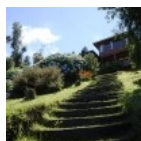

Casa de campo

Vista

Título

Dirección

Precio

[Cabaña Valdivia](#)

Valdivia

150000000CLP